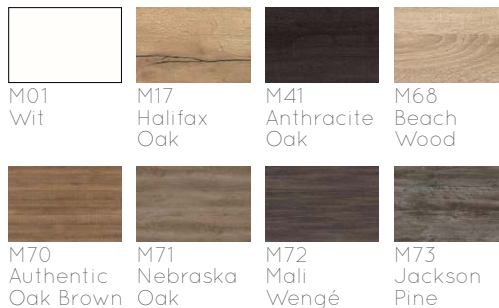

keramiek

71 | 91 | 106 | 121 | 141 cm.

Specificaties van de Limited Edition:

Breedtematen:  
**71 | 91 | 106 | 121 | 141 cm.**

Dieptemaat:  
**54 cm.**

Hoogtemaat:  
**56 cm.**

Greepmogelijkheden (zie p. 64):  
**D**

kleurmogelijkheden

87: M71

88: M68